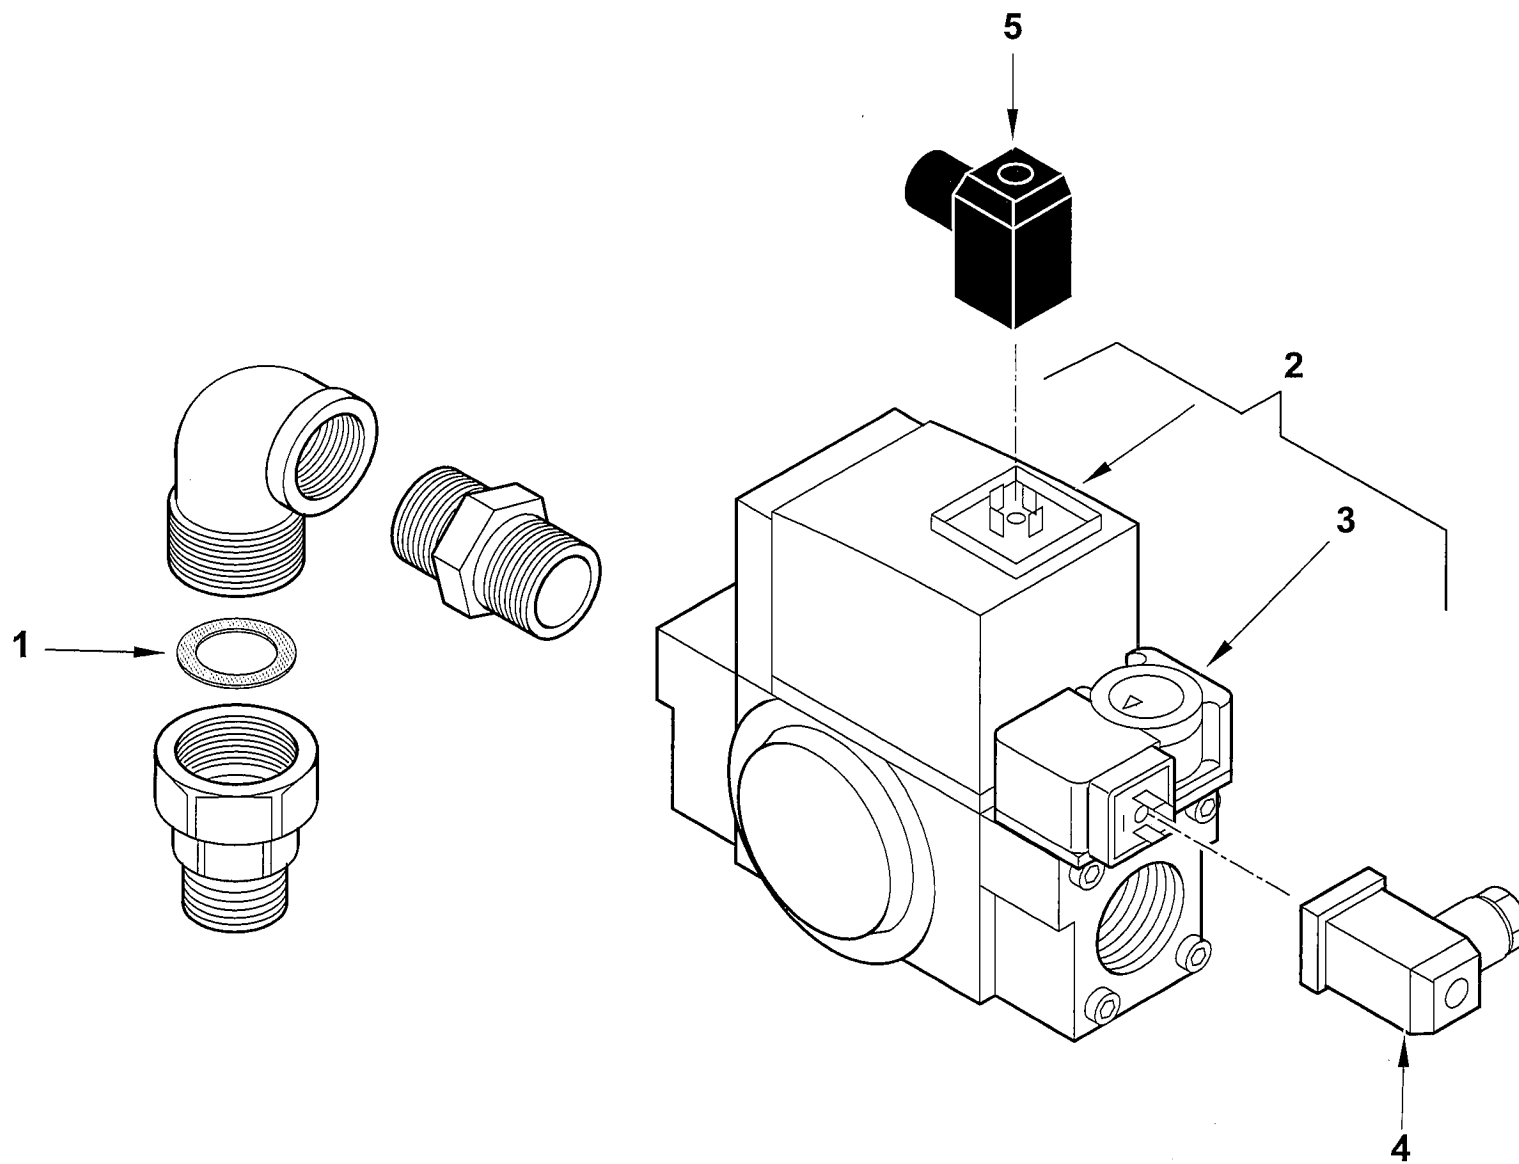

RAMPA GAS 1/2"- GAS TRAIN - TREN DE GAS - RAMPE A GAZ - GASRAMPE cod.19990466

19990466 RAMPA MM. 65

Esploso 19990466 Rev.0

Rif.	Codice	Descrizione
1	23991	ROND.LA FASIT 30X22X2
2	0005090207	VALV.DUNGS MBC 65 DLE
3	0005040038	PRESSOSTATO DUNGS GW150A5 MON
4	23522	CONNETTORE 14A GRIGIO ANTISTR.
5	23521	CONNETTORE 12B NERO ANTISTRAP.

Rif.	Codice	Descrizione